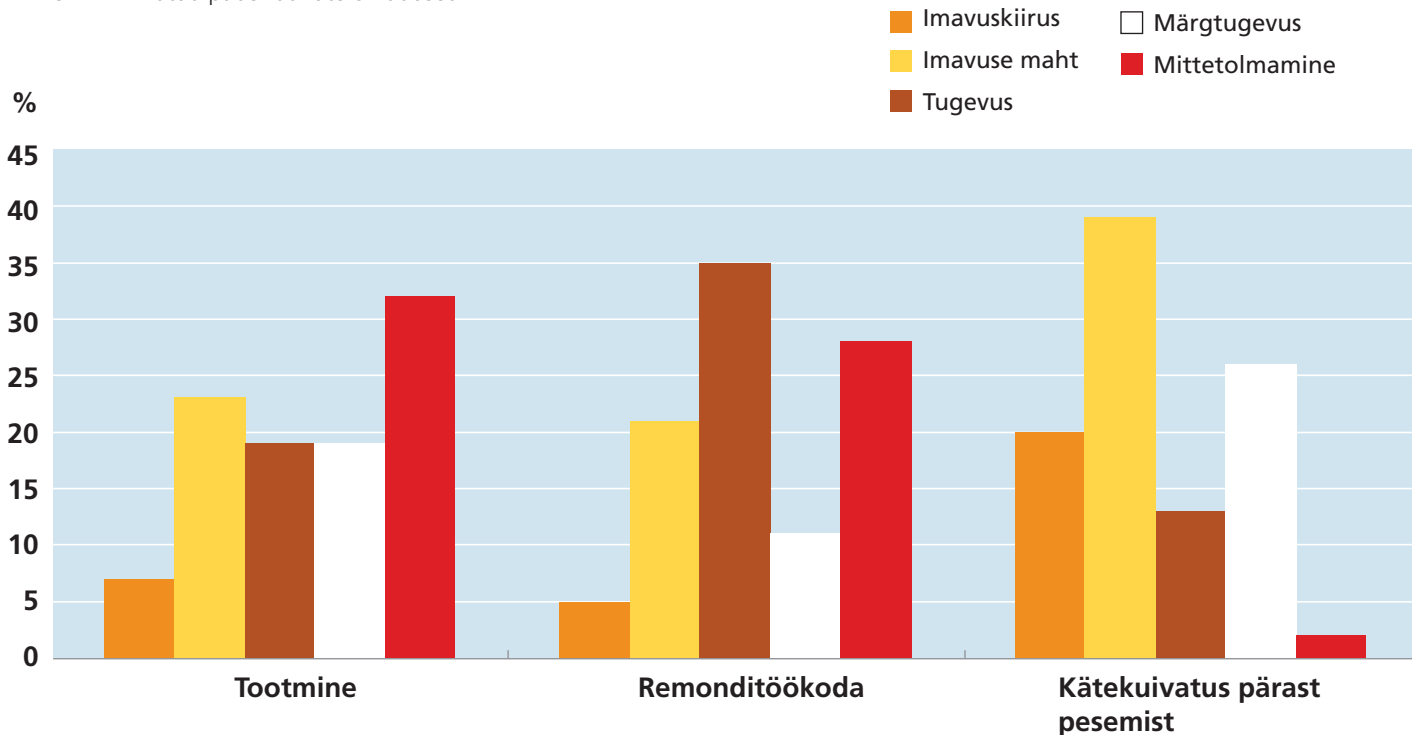

Mis on oluline paberrätikute professionaalsel kasutusel?

(Uurimuses osales 70 Soome tööstusettevõtet)

Mittetolmamine, tugevus ja imavusvõime on tööstusettevõtete hulgas enim hinnatud paberrätikute omadused.