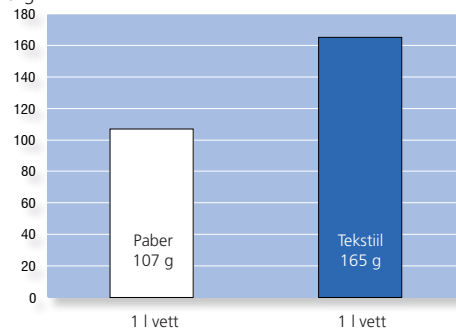

Paber võrreldes tekstiliga

Materjali imavuse maht: g