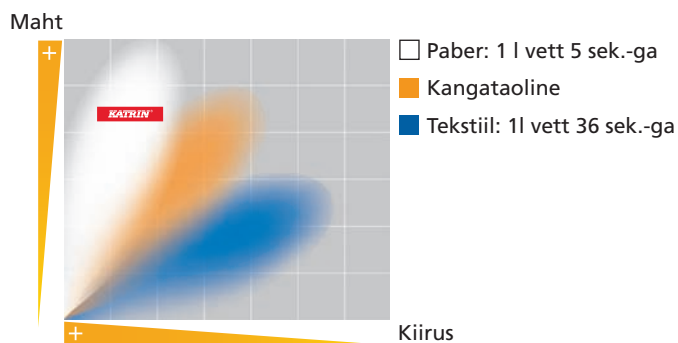

Kuivatamisel on kõige olulisem materjali imavuse maht ja kiirus

Puhastamisel on kõige olulisem materjali tugevus ja imavuse maht

Poleerimisel on kõige olulisem materjali märg-tugevus ja mittetolmamine.

**57421(1) Katrin Plus Poly lehtedes**