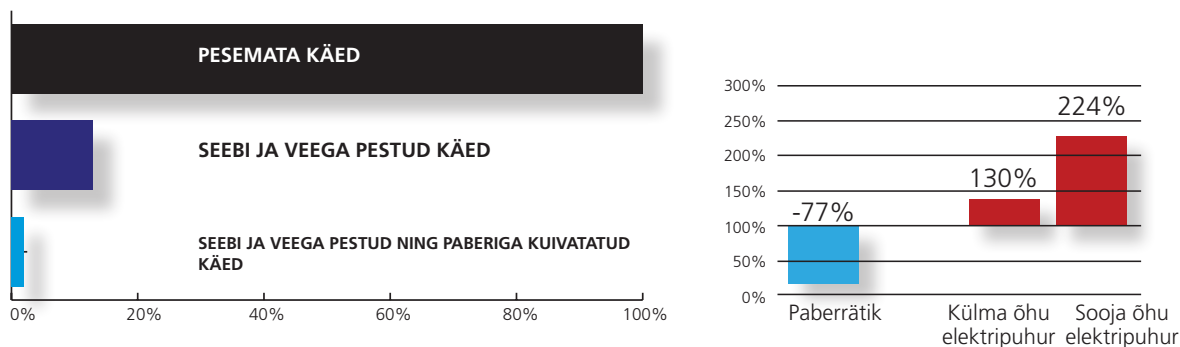

Katrin –lihtne ja hügieeniline

Olmeruum mõjutab kogu üldmuljet firmast või asutusest. Kasutuslihtsus ja paberi toimimine hoidjates, paberi välimus ning hügieenilisus on klientidele ja töötajatele olulised. Ootusi tasub täita ja ületada.

Katrinil on uudiseid, millega saab veelgi parandada olemasolevaid lahendusi ja tervikut.

Kätehügieen on sõnum, mida tasub levitada

Tavaline gripiviirus saadakse 4-l juhul 5-st käte kaudu. Hügieenile tasub pöörata tähelepanu: nii on võimalik vähendada töötajate haiguspäevi.

Kätepesu seebiga on hea ja lihtne viis edendada tervist. Paberrätikuga käte kuivatamise võimaldamine vähendab nakkusriski ja tasub end ära – mida vähem haigestumisi, seda suurem tootlikkus.

Küsitlused näitavad, et 70 % soomlastest soovib kuivatada käsi oma rätikuga, milleks kodust väljas on paberrätik.