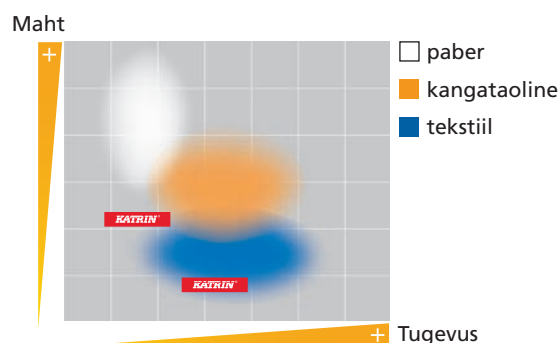

Kuivatamisel on kõige olulisem materjali imavuse maht ja kiirus

Puhastamisel on kõige olulisem materjali tugevus ja imavuse maht

Poleerimisel on kõige olulisem materjali märg-tugevus ja mittetolmamine.

**57421(1) Katrin Plus Poly lehtedes**