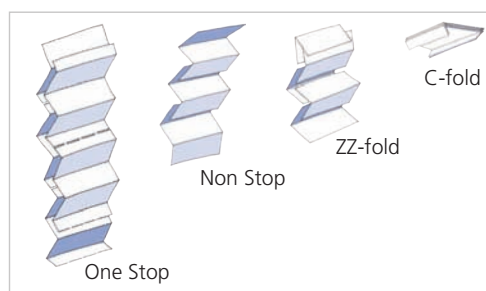

344860 Katrin Classic NonStop 2 kollane Handy Pack

2-kihiline tselluloospaber
20,3x25,5 cm leht
135 lehte pakis, 21 pakki kotis
36 kotti alusel

34336(7) Katrin Classic C-voldik 2 kollane

2-kihiline tselluloospaber
24x33 cm,
100 lehte x 16 pakki kotis
28 kotti alusel

34503(4) Katrin Classic NonStop 2 sinine

2-kihiline tselluloospaber
20,6x25 cm leht
144 lehte pakis, 21 pakki kotis
36 kotti alusel

61694 Poola Katrin Classic ZZ HandyPack

2-kihiline tselluloospaber
22,4x23 cm
150 lehte pakisx21 pakki kotis
36 kotti alusel

34560(7) Katrin Basic OneStop M2

2-kihiline vanapaber
20,6x25 cm leht
144 lehte pakis, 21 pakki kastis
36 kasti alusel

34495(1) Katrin Basic C-voldik 2

2-kihiline vanapaber
24x33 cm leht
125 lehte x 24 pakki kotis,
24 kotti alusel

343016 Katrin Basic NonStop 2 Handy Pack

2-kihiline vanapaber
20,3x25,5 cm leht
135 lehte pakis, 21 pakki kotis
36 kotti alusel

36230(9) Poola Katrin Basic ZZ lehrätik

1-kihiline vanapaber
23x23,2 cm leht
250 lehte pakis, 20 pakki kastis
32 kasti alusel

988366 Lehträtikute hoidja

roostevaba teras, lukustatav
L275, K330, S132 mm
Sobiv paber:
kõik lehrätikud

988113 Lehträtikute hoidja

valge metall, lukustatav
L280, K300, S132 mm
Sobiv paber: kõik lehrätikud

Lehträtikute kasutuspiind hoidjast väljavõetult:

Kui C-voldik	100 %
siis *NonStop ja ZZ	130 %
*OneStop	kuni 150 %