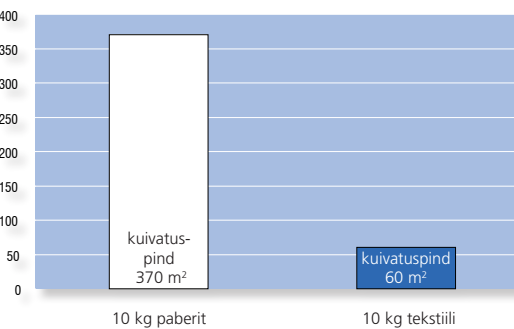

Kuivatuspind: m²