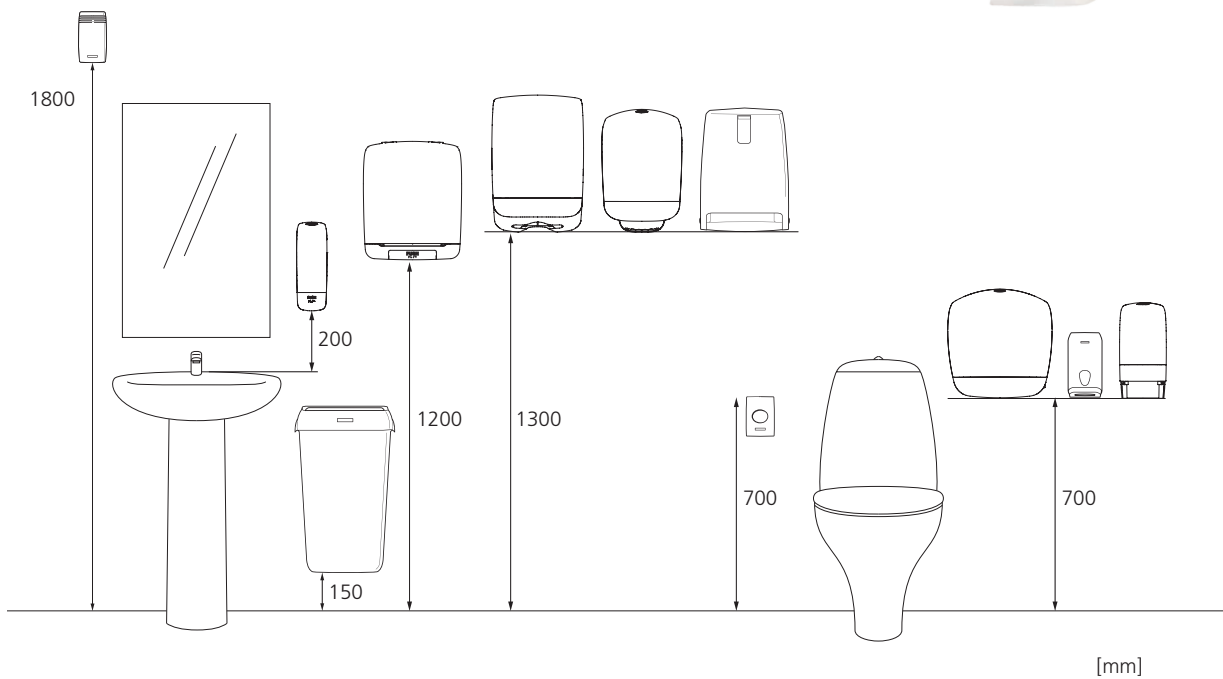

**KATRIN<sup>®</sup>**

**57711(9) Katrin Plus kosmeetilised salvrätikud**

2-kihiline tselluloospaber  
leht 21x21 cm,  
100 lehte karbis,  
40 karpi kastis,  
32 kasti alusel

**454773EE Katrin Plus Green Spa sauna-istealus**